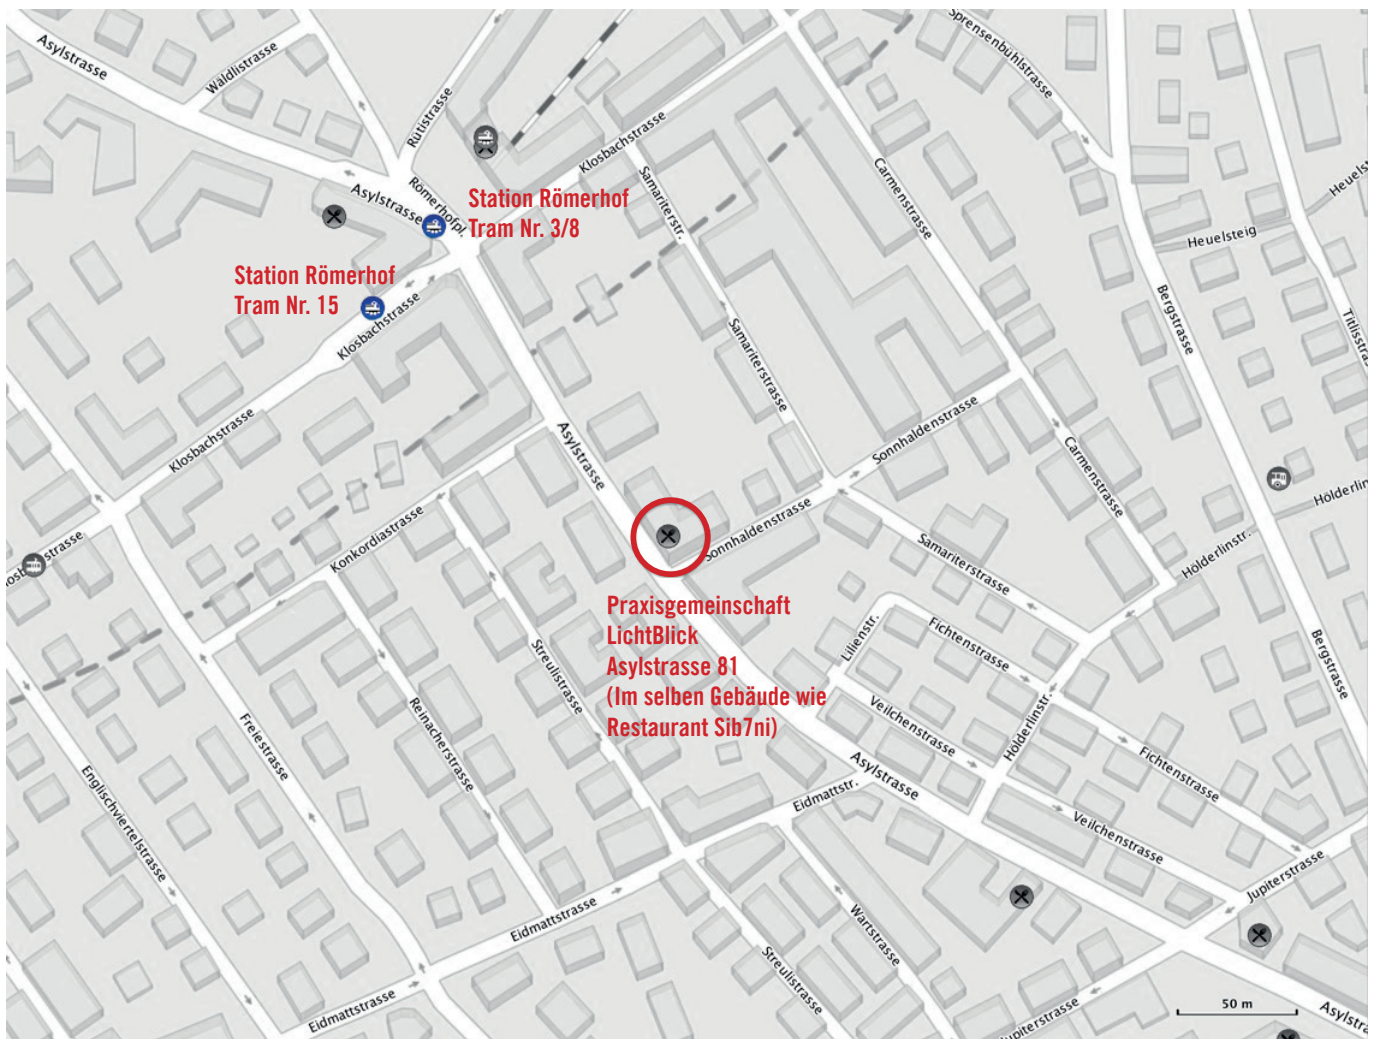

LichtBlick

Lageplan

Wegbeschreibung

Tram Nr. 3, 8, 15 bis Haltestelle Römerhof, dann Richtung Klusplatz die Asylstrasse der linken Seite entlang hochgehen bis Restaurant «Sib7ni». Die Praxis befindet sich in der 3. Etage.

Adresse

Praxisgemeinschaft LichtBlick
Asylstrasse 81
8032 Zürich